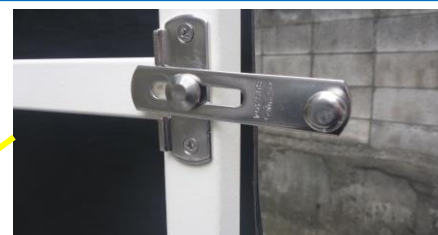

## 並べて連結出来る、台車型の遮蔽壁

連結金具付

20層までかけることが可能。

遮蔽率 50%

一人でも簡単に動かせる

- 並べて連結すれば、遮蔽材シートで壁を作ることが出来る!
- 車輪付きなので、一人でも簡単に動かせる!
- フックに遮蔽材をかけるだけの、シンプルな構造。

◆台車寸法：高さ 1900×幅 1300×奥行 1200mm

◆遮蔽シート寸法：縦 1820×横 1250mm